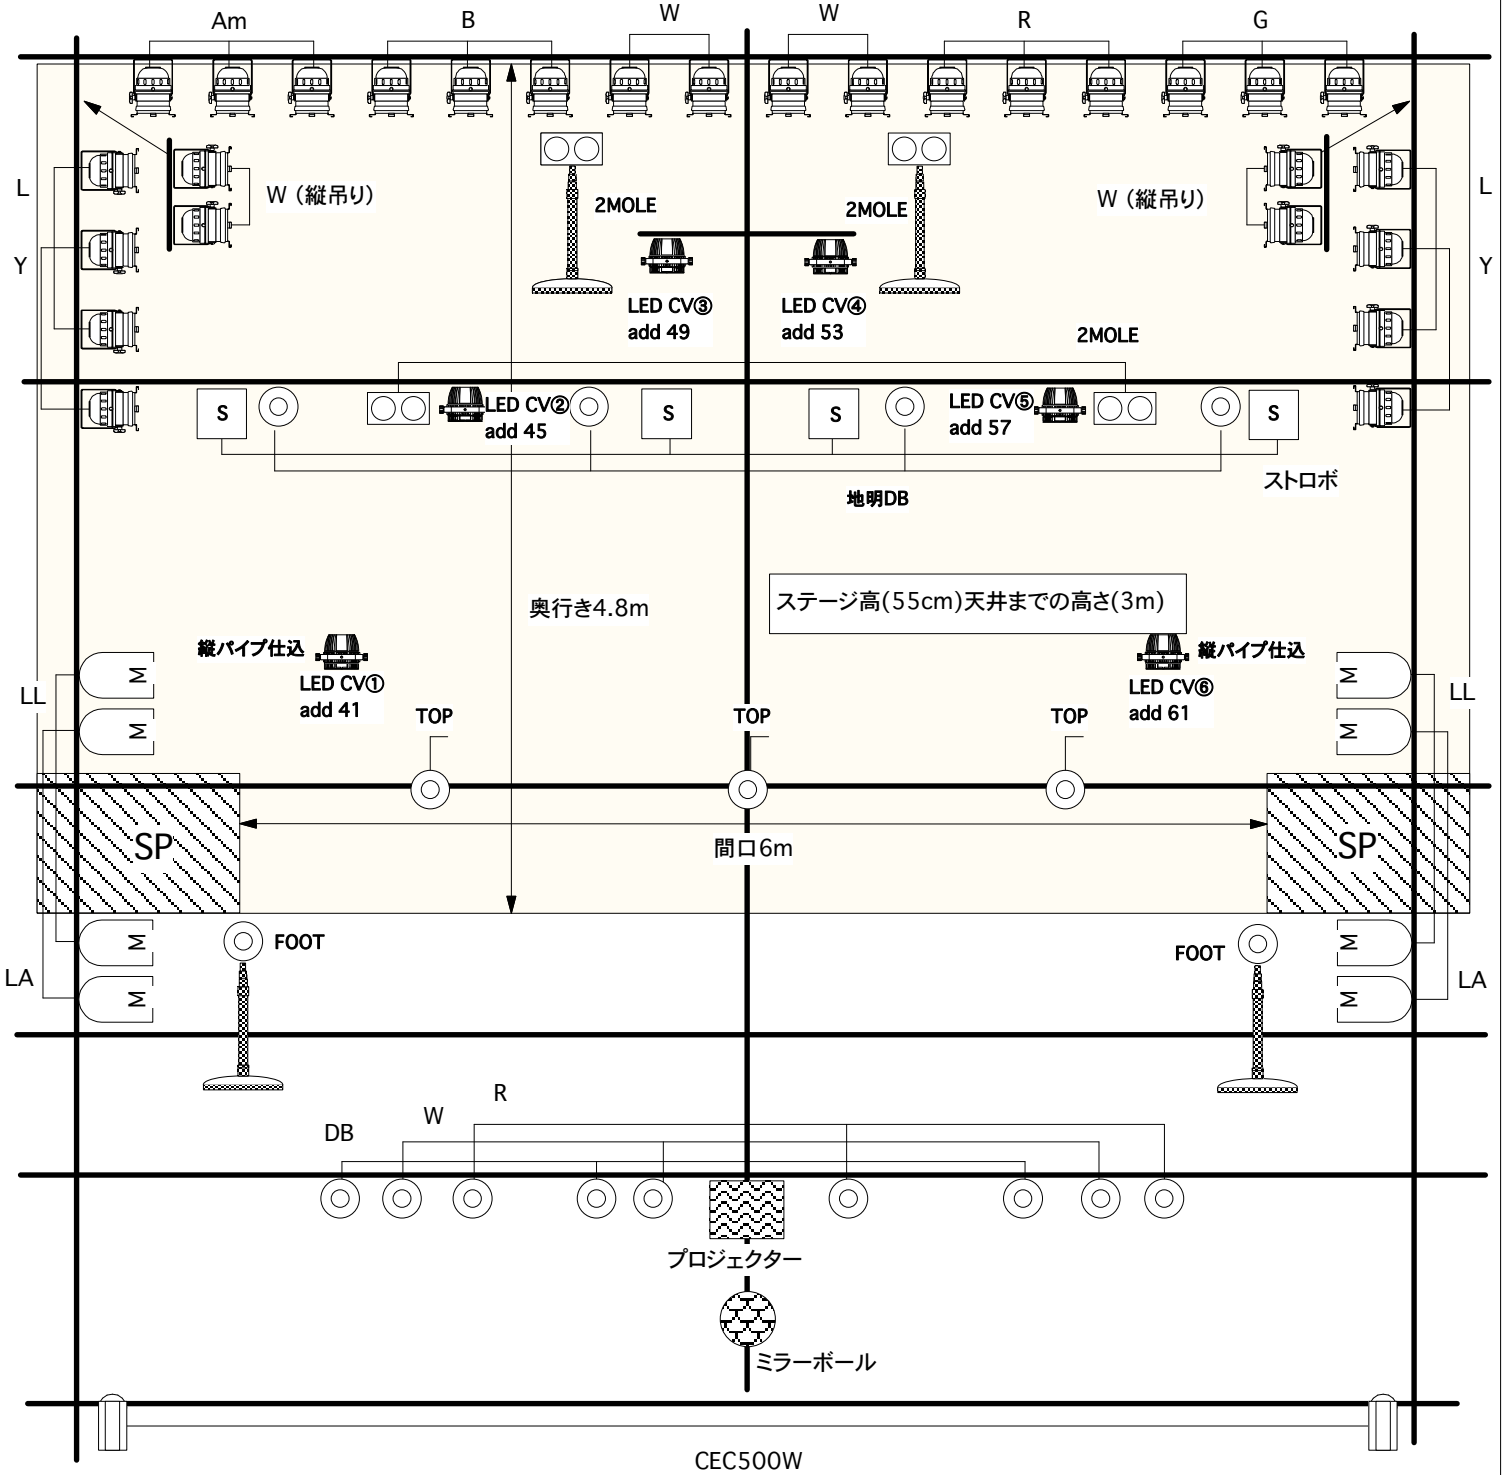

(150インチ巻き上げ可動式スクリーン)

大黒幕

予備機材

- ショートパー500W M 4台
- Qスポット 500W 2台
- ベース 4枚

客席天井に星球電飾有り

LAMP PIN
(フェーダーに入ります)

KRAPS HALL 照明基本仕込み図