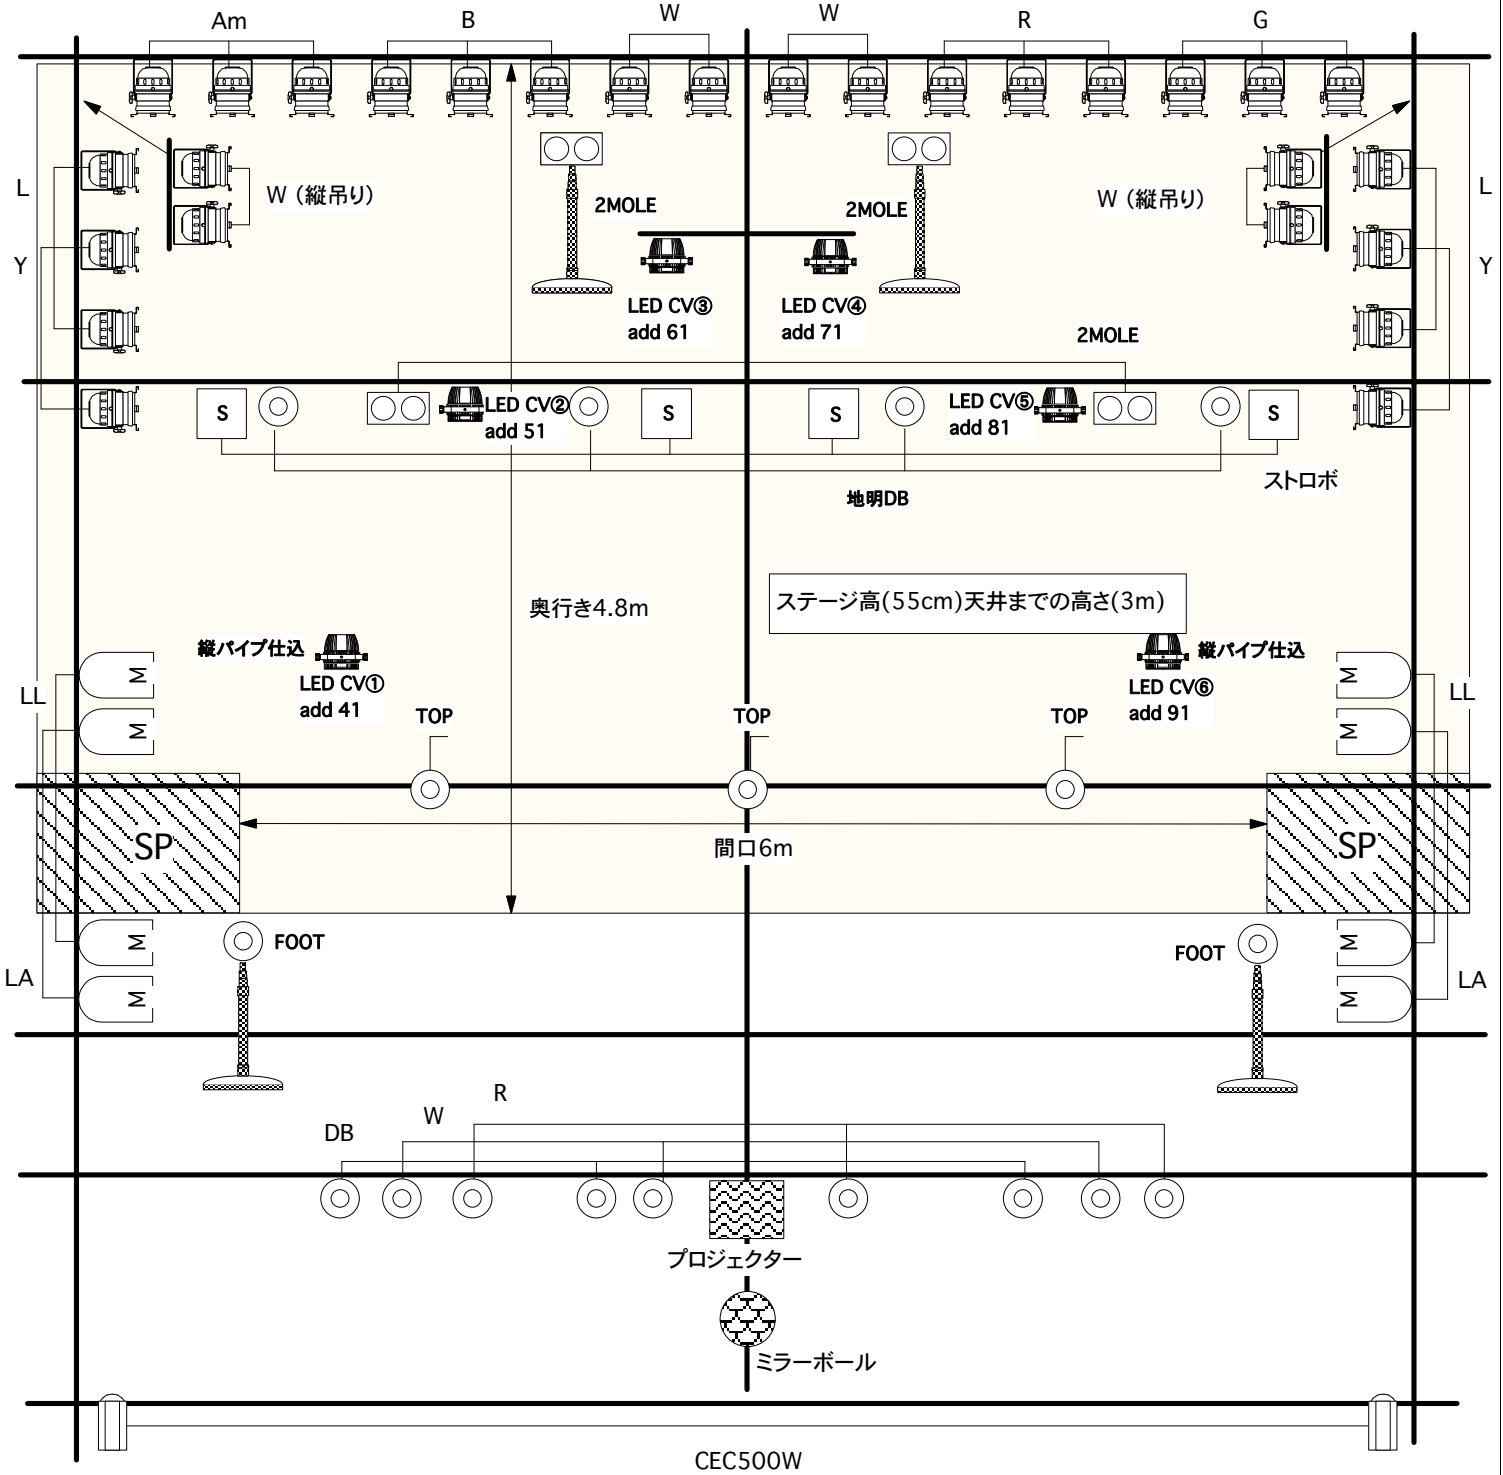

(150インチ巻き上げ可動式スクリーン)

大黒幕

予備機材

- ショートパー500W M 4台
- Qスポット 500W 2台
- ベース 4枚

客席天井に星球電飾有り

LAMP PIN  
(フェーダーに入ります)

KRAPS HALL 照明基本仕込み図